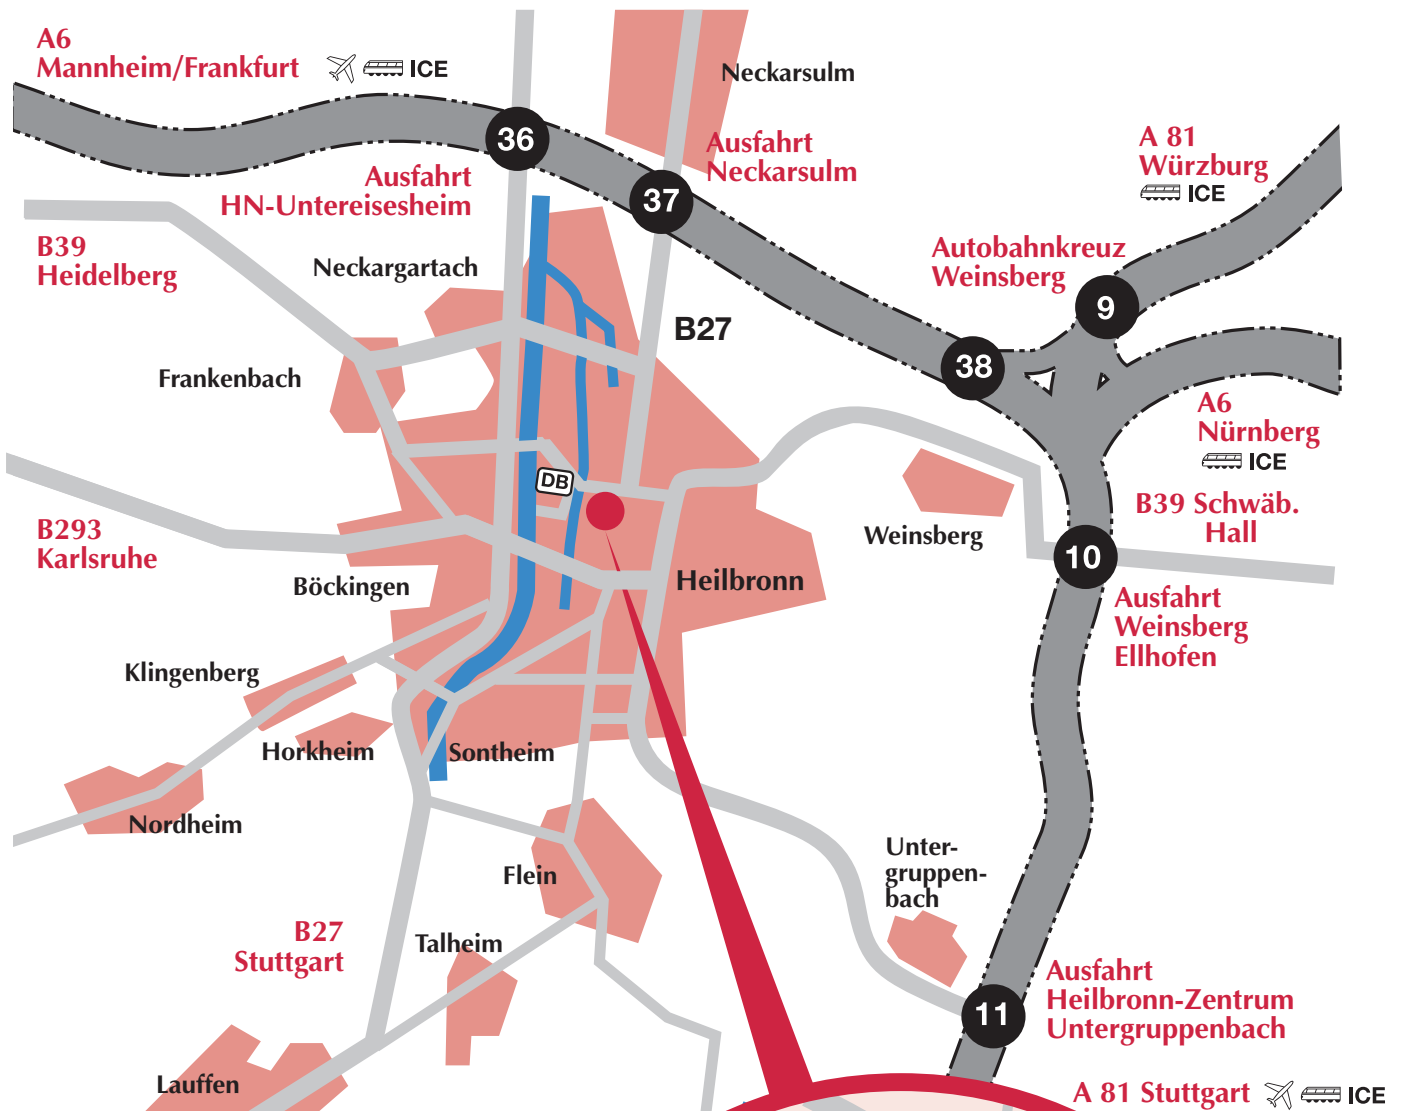

Ihr Weg zu Schütz & Kleine

Ob mit Auto, Bahn oder Bus: Dank der ausgesprochen guten Autobahnanbindung, der Nähe zum Bahnhof sowie der guten Anbindung an den öffentlichen Nahverkehr erreichen Sie Ihr Ziel immer schnell.

Das Büro ist mit dem Auto aus Richtung Hauptbahnhof bzw. über die Kanalstraße erreichbar.

Ihr Weg zu uns mit öffentlichen Verkehrsmitteln

Die Deutschhofstraße ist eine Querstraße der Kaiserstraße, im Herzen von Heilbronn.

Bus und Stadtbahn fahren zum Rathaus am Marktplatz. Von hier sind es noch ca. 200m bis zu unserem Büro.